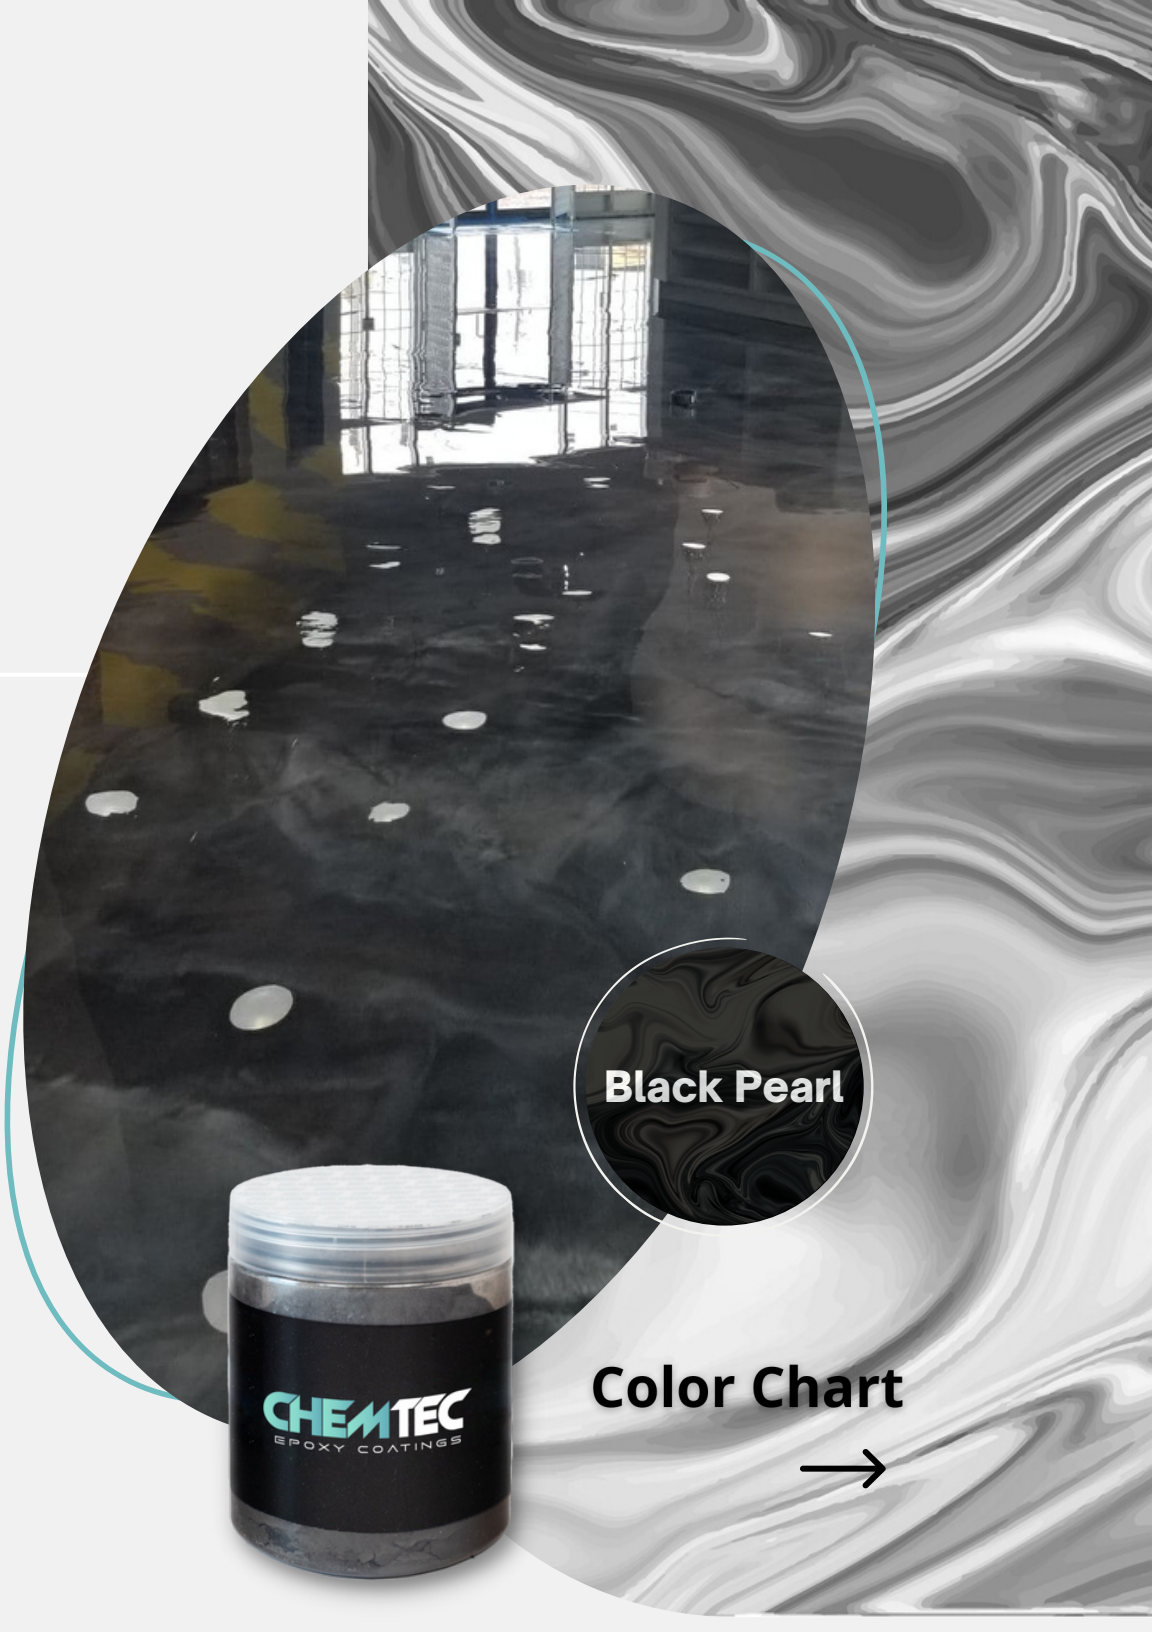

RAL1015
Light Ivory

RAL1001
Beige

RAL8017
Chocolate brown

RAL8024
Beige brown

RAL9011
Graphite black

RAL7045
Telegrey1

RAL7047
Telegrey4

RAL9010
Pure white

Black Pearl

Color Chart

Pink Blue

Silk Blue

Rainbow Blue

Flash Cobalt Blue

Magic Blue

Universal Blue